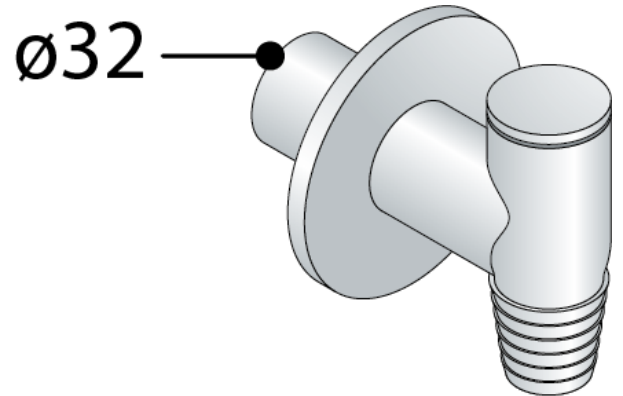


109.450.5

Valve pour machine à laver en
laiton

DESCRIZIONE DEL PRODOTTO

1. connexion unique
2. sortie $\varnothing 32$
3. appareil fonctionnant dans toutes les positions

Mesures

$\varnothing 32$

PHOTO GALLERY