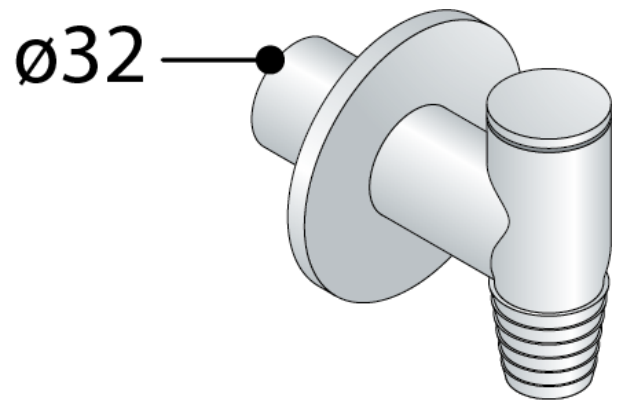


109.450.5

Valvola lavatrice in ottone

DESCRIZIONE DEL PRODOTTO

1. attacco unico
 2. uscita $\varnothing 32$
 3. dispositivo funzionante in ogni posizione
-

Misure $\varnothing 32$

PHOTO GALLERY