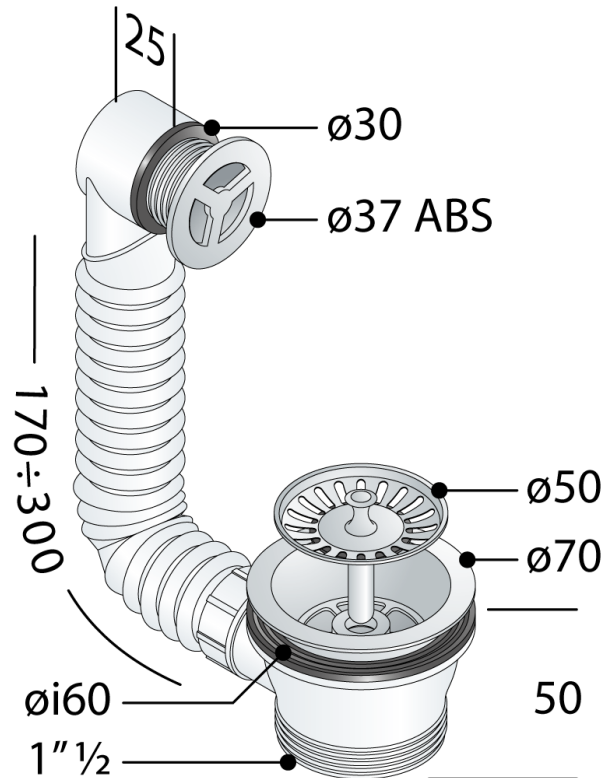

## 132.405.6

Piletta in PP per lavello con foro  
ø60

### DESCRIZIONE DEL PRODOTTO

1. griglia inox ø50
2. troppo pieno tondo per fori ø30
3. griglia t.p. ø37 ABS cromato
4. raccordo flessibile L. max 300
5. vite L. 30

<b>Nome</b>	Punnet
<b>Misure</b>	ø70x1"½
<b>Portata</b>	42
<b>Certificazioni</b>	Prodotto conforme alla norma europea EN274
<b>Portata del troppo pieno</b>	15