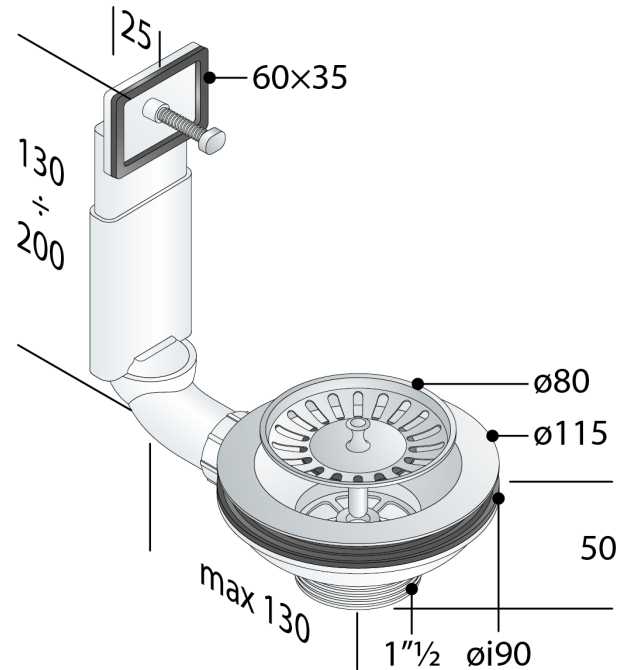

## 133.705.6

Piletta in PP per lavello con foro  
Ø90

### DESCRIZIONE DEL PRODOTTO

1. griglia inox Ø80
2. troppo pieno rettangolare 60×35
3. senza griglia troppo pieno
4. raccordo rigido 200×130
5. vite L. 30

<b>Nome</b>	Pic nic
<b>Misure</b>	Ø115×1"½
<b>Portata</b>	5l
<b>Certificazioni</b>	Prodotto conforme alla norma europea EN274
<b>Portata del troppo pieno</b>	15