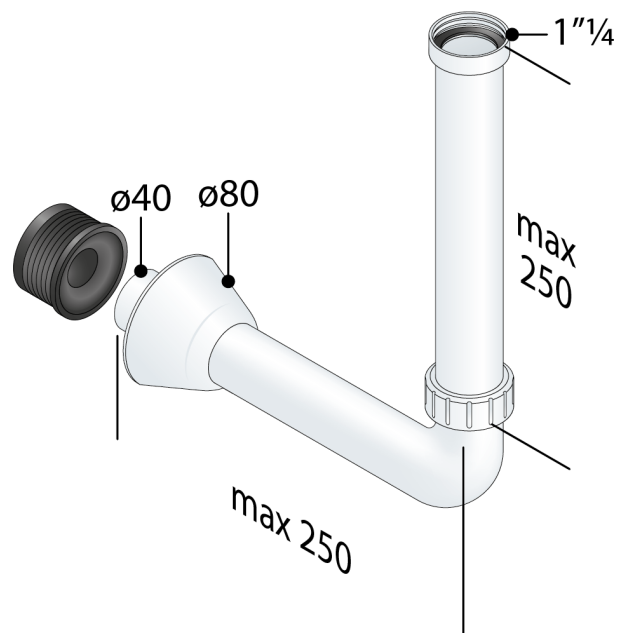

## 137.031.5

Tubo de entrada en PP para sifón a empotrar

### DESCRIZIONE DEL PRODOTTO

1. entrada H. 250 × 1"¼
2. salida L. 250 × ø40
3. plafón embellecedor PP ø78
4. con manguito

**Nome** Escundido

**Medidas** 1"¼ × ø40

**OMP** S.p.A.

Via XI Febbraio 18  
I-25065 Lumezzane - Italy  
VAT No: IT 00628500985