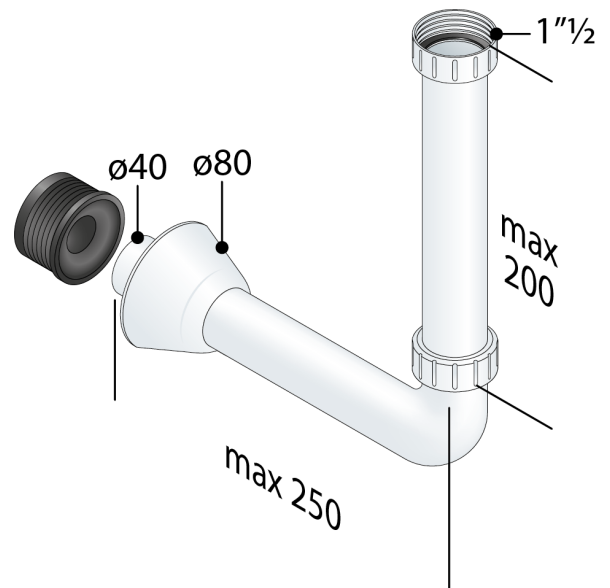

137.031.6

Tube d'entrée en PP pour siphon
à murer

DESCRIZIONE DEL PRODOTTO

1. entrée H. 200 × 1"½
2. sortie L. 250 × ø40
3. rosace PP ø78
4. avec manchon

Nome Escundido

Mesures 1"½ × ø40

OMP S.p.A.

Via XI Febbraio 18
I-25065 Lumezzane - Italy
VAT No: IT 00628500985