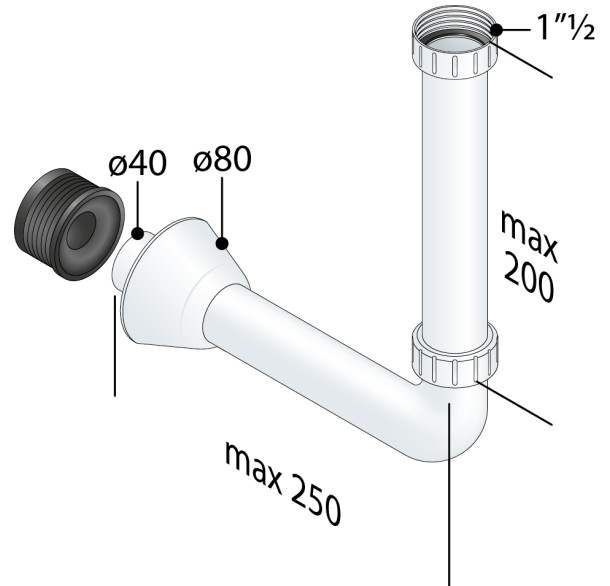

## 137.031.6

Tube d'entrée en PP pour siphon  
à murer

### DESCRIZIONE DEL PRODOTTO

1. entrée H. 200 × 1"½
2. sortie L. 250 × ø40
3. rosace PP ø78
4. avec manchon

**Nome** Escudido

**Mesures** 1"½ × ø40

**OMP** S.p.A.

Via XI Febbraio 18  
I-25065 Lumezzane - Italy  
VAT No: IT 00628500985