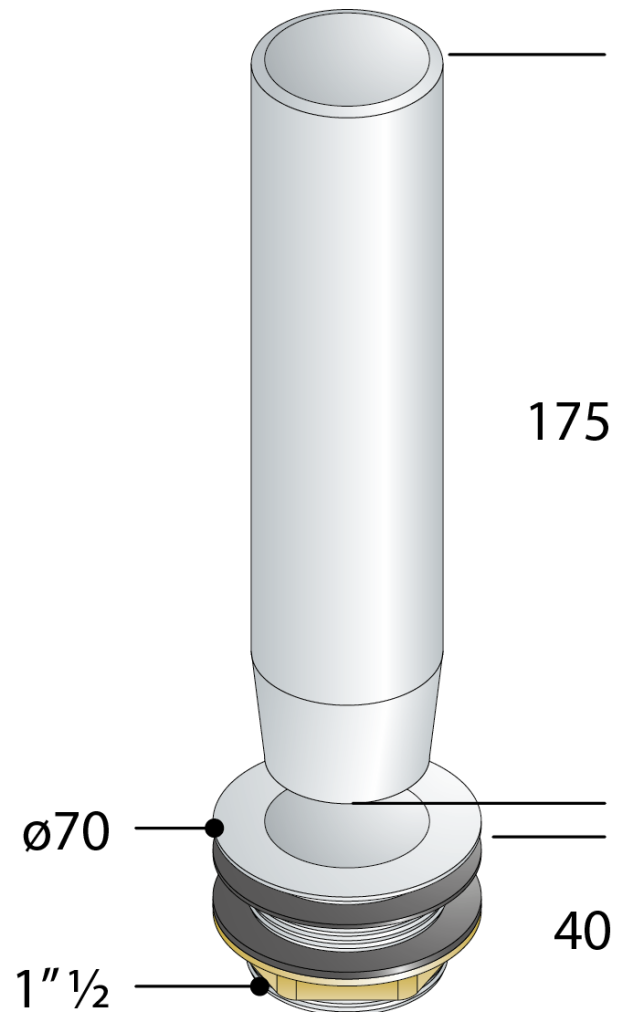

140.436.6

Bonde surverse en laiton chromé
pour évier avec trou $\varnothing 60$

DESCRIZIONE DEL PRODOTTO

1. tube H. 175
2. corps de bonde H. $40 \times 1\frac{1}{2}$
3. sans trop plein

Mesures H.175x1"½

Débit 59

Certifications Produit conforme aux normes
européennes EN274