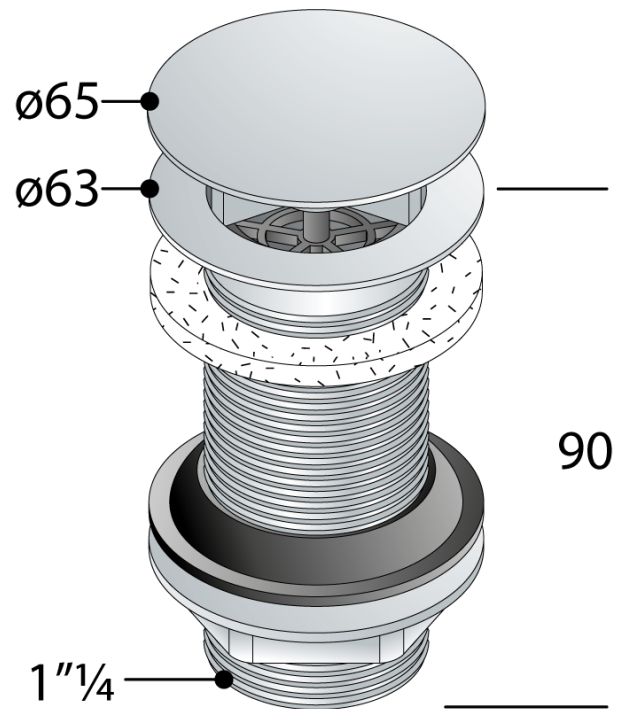

147.950.5

Desagüe continuo en latón cromado para lavabo y bidé

DESCRIZIONE DEL PRODOTTO

1. rejilla $\varnothing 65$
2. rosca H. 90 $\times 1\frac{1}{4}$
3. tuerca pasante en latón bruto niquelado
4. sin rebosadero

Medidas $\varnothing 63 \times 1\frac{1}{4}$

Flujo de agua 53

Certificaciones Producto conforme a las normas europeas EN274

Nome Lanterna exp

OMP S.p.A.

Via XI Febbraio 18
I-25065 Lumezzane - Italy
VAT No: IT 00628500985