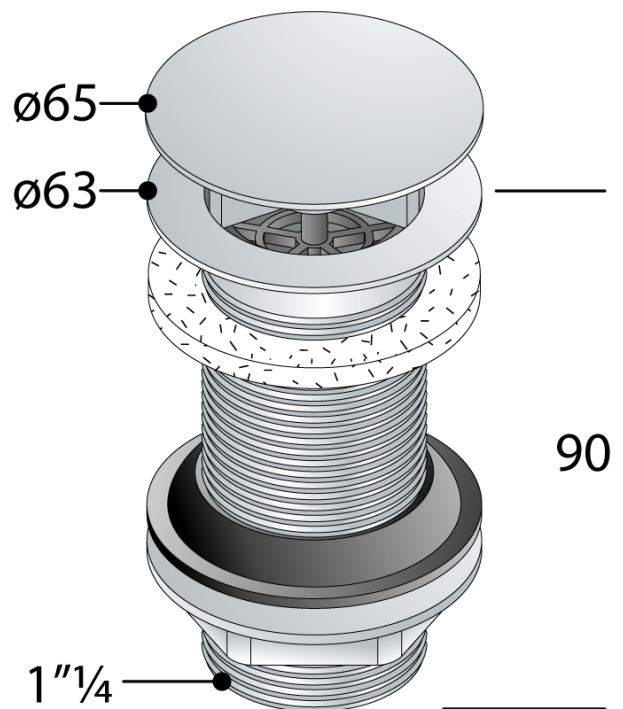

147.950.5

Bonde a écoulement libre en
laiton chromée pour lavabo et
bidet

DESCRIZIONE DEL PRODOTTO

1. grille $\varnothing 65$
2. corps de bonde H. 90 \times 1"1/4
3. contre écrou traversant en laiton brut nickelé
4. sans lanterne

Mesures $\varnothing 63 \times 1"1/4$

Débit 53

Certifications Produit conforme aux normes
européennes EN274

Nome Lanterna exp

OMP S.p.A.

Via XI Febbraio 18
I-25065 Lumezzane - Italy
VAT No: IT 00628500985

Office and delivery service