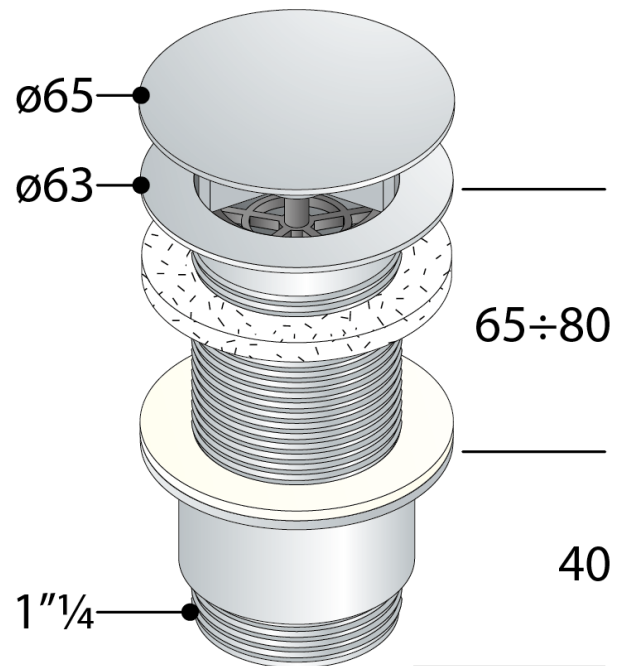

147.955.5

Desagüe continuo en latón cromado para lavabo y bidé

DESCRIZIONE DEL PRODOTTO

1. rejilla $\varnothing 65$
2. rosca H. 90
3. dado H. 40 $\times 1\frac{1}{4}$
4. sin rebozadero

Medidas $\varnothing 65 \times 1\frac{1}{4}$

Flujo de agua 53

Certificaciones Producto conforme a las normas europeas EN274

Nome Lanterna

OMP S.p.A.

Via XI Febbraio 18
I-25065 Lumezzane - Italy
VAT No: IT 00628500985

Office and delivery service

Via Industriale, 14 - I-25070 Bione - Italy