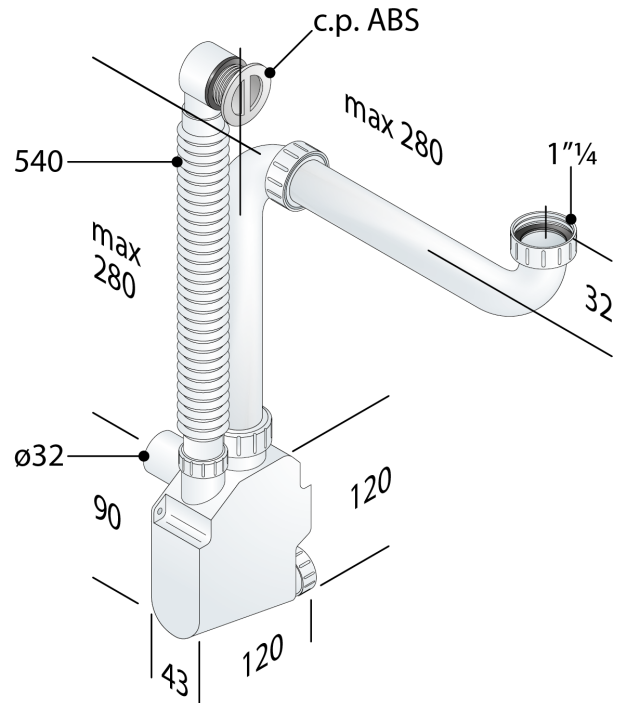

1650.506.5

Siphon gain de place en ABS

DESCRIZIONE DEL PRODOTTO

1. entrée 280×280 × 1"¼
2. connexion rigide
3. avec connexion au trop plein flexible L. max 540
4. grille en ABS chromé pour trous ø30
5. sortie ø32
6. sans tube mural
7. sans rosace
8. avec bouchon de inspection
9. encombrement mural minimum 43
10. encombrement sous les bonde minimum 32

- [pour plus d'informations...](#)

Mesures 1"¼×ø32

Nome Squid

Débit 36

Garde d'eau 50

Débit de trop plein 15

Certifications Produit conforme aux normes européennes EN274

OMP S.p.A.