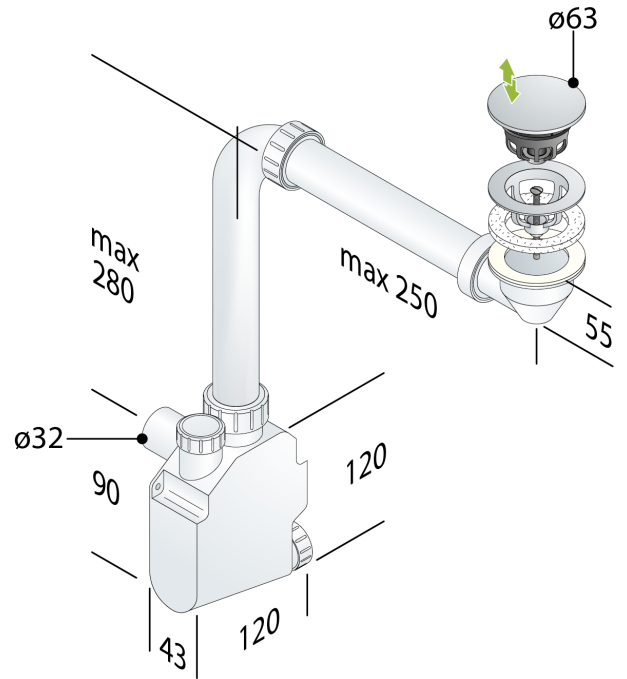

1657.500.5

Siphon gain de place en ABS

DESCRIZIONE DEL PRODOTTO

1. avec bonde "Tea" 7532.316.5 (bouchon clic-clac $\varnothing 63$, corps de bonde H. 40 laiton chromée, contre-écrou H.55 ABS, vis L. 35 et 60)
2. entrée 280×250 × 1"¼
3. connexion rigide
4. sans connexion au trop plein
5. sortie $\varnothing 32$
6. sans tube mural
7. sans rosace
8. avec bouchon de inspection
9. encombrement mural minimum 43
10. encombrement sous les bonde total 55

- [pour plus d'informations...](#)

| | |
|--------------------|--|
| Nome | Squid |
| Mesures | $\varnothing 63 \times \varnothing 32$ |
| Garde d'eau | 50 |
| Débit | 29 |

OMP S.p.A.

Via XI Febbraio 18
I-25065 Lumezzane - Italy
VAT No: IT 00628500985