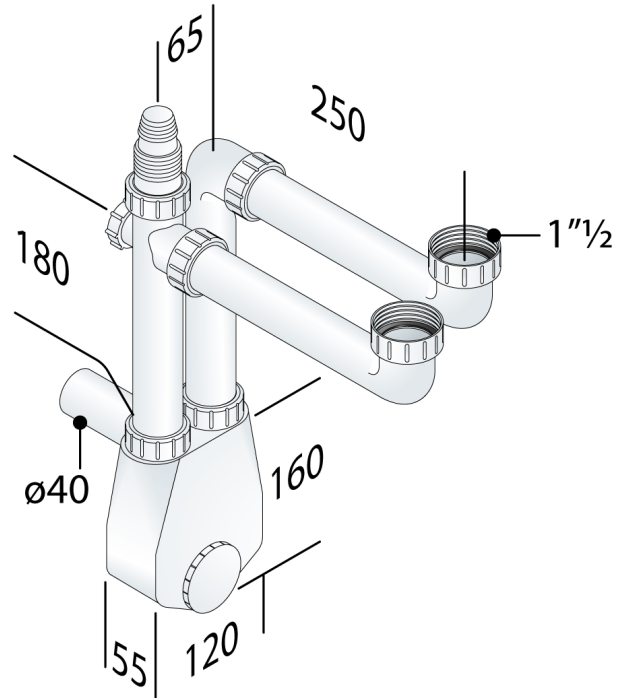

1752.501.6

Sifón ahorrador de espacio en PP para fregadero 2 senos

DESCRIZIONE DEL PRODOTTO

1. entrada H. 180×250 × 1"½
2. 1 toma de lavadora
3. salida ø40
4. sin tubo de pared
5. sin plafón embellecedor
6. tapón de inspección
7. espacio mínimo contra pared 65
8. espacio máximo bajo desagüe 70

Nome	Orchid
Medidas	1"½×ø40
Cierre hidráulico	50
Flujo de agua	64
Certificaciones	Producto conforme a las normas europeas EN274

OMP S.p.A.

Via XI Febbraio 18
I-25065 Lumezzane - Italy
VAT No: IT 00628500985