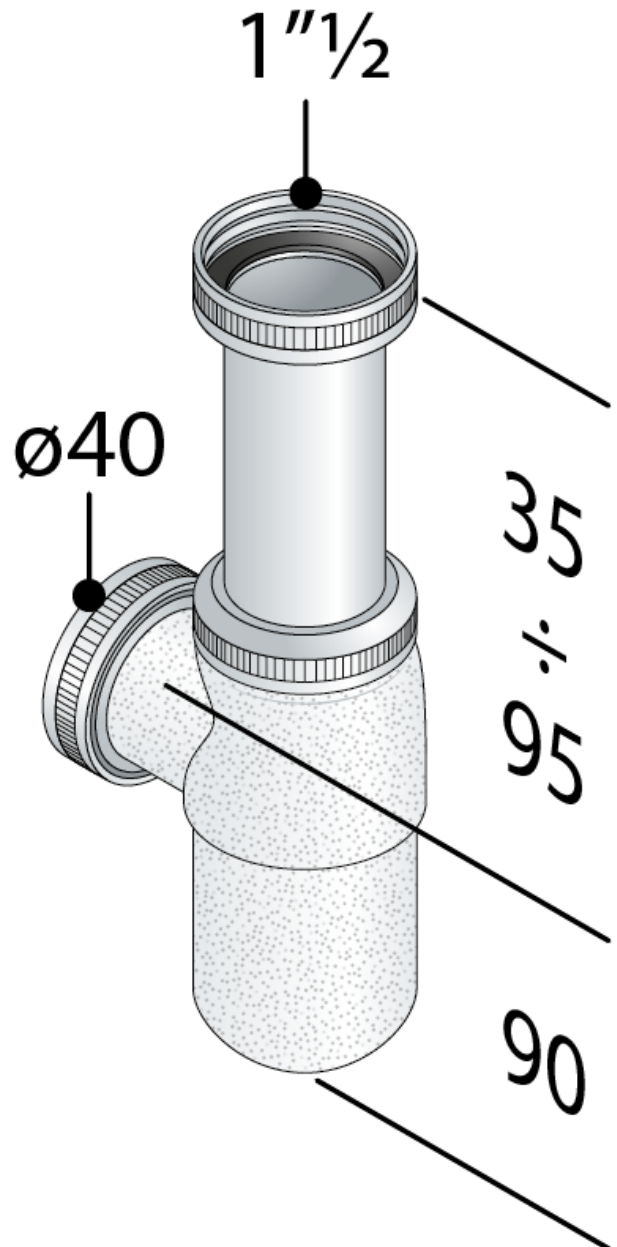

19.200.6.1

Siphon bouteille en laiton brut
nickelé pour évier 1 bac

DESCRIZIONE DEL PRODOTTO

1. entrée H. 75 × 1"½
2. sortie ø40
3. sans tube mural
4. sans rosace

Mesures	1"½ × ø40
Garde d'eau	50
Débit	58
Certifications	Produit conforme aux normes européennes EN274