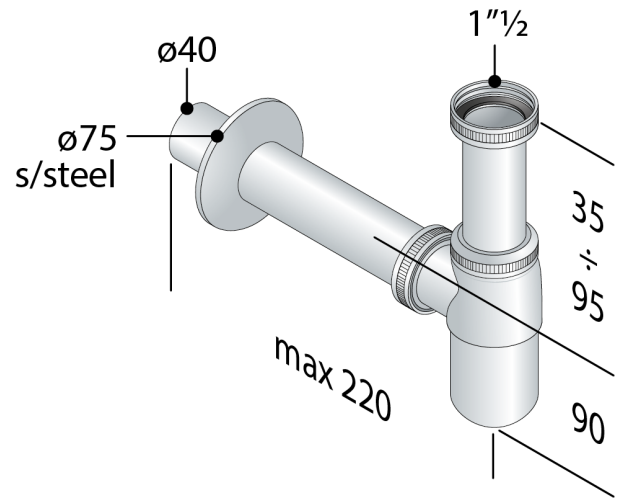

## 19.212.6

Siphon bouteille en laiton chromé  
pour évier 1 bac

### DESCRIZIONE DEL PRODOTTO

1. entrée H. 75 × 1"½
2. sortie L. 190 × ø40
3. rosace inox ø75

**Mesures** 1"½ × ø40

**Garde d'eau** 50

**Débit** 58

**Certifications** Produit conforme aux normes  
européennes EN274