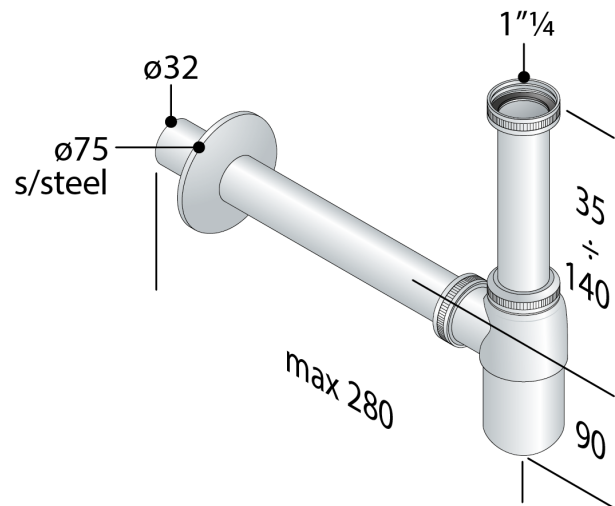

19.422.5

Sifone bottiglia in ottone cromato

DESCRIZIONE DEL PRODOTTO

1. entrata H. 120 × 1"¼
2. uscita L. 250 × ø32
3. rosone inox ø75

Misure 1"¼ × ø32

Sifonatura 50

Portata 46

Certificazioni Prodotto conforme alla norma europea EN274