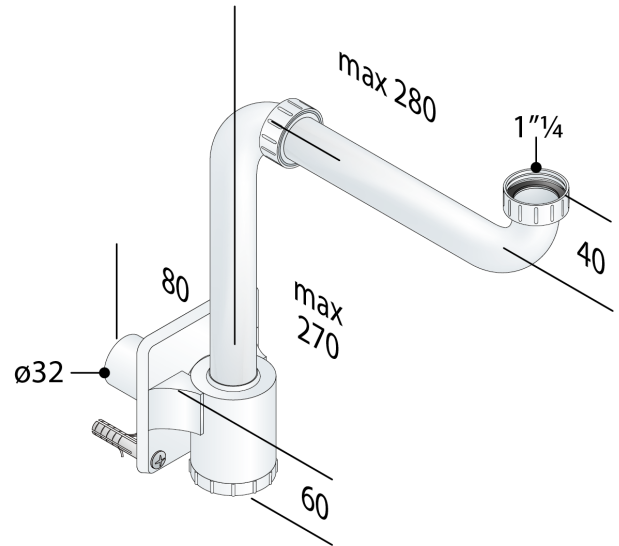

### PP Raumsparophon

#### DESCRIZIONE DEL PRODOTTO

1. Tauchrohr 280×280 × 1"¼
2. starr Anschluss
3. Ausgang ø32
4. ohne Wandrohr
5. mit Fixierungshalter
6. ohne Rosette

<b>Zertification</b>	Nach europäischen Normen produziert EN274
<b>Abmessungen</b>	1"¼×ø32
<b>Nome</b>	Chrono
<b>Wasserdurchflussmenge</b>	40
<b>Wasserstandshöhe</b>	50