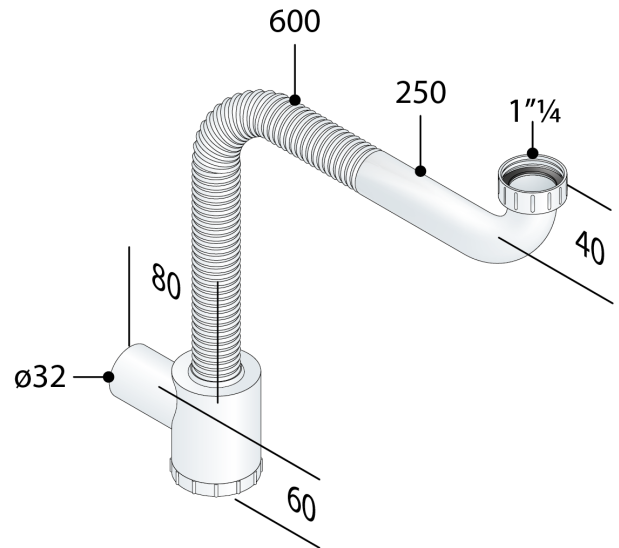

### PP Raumsparsiphon

#### DESCRIZIONE DEL PRODOTTO

1. Tauchrohr 600+250 × 1"¼
2. flexiblen Anschluss
3. Ausgang ø32
4. ohne Wandrohr
5. ohne Fixierungshalter
6. ohne Rosette

<b>Zertification</b>	Nach europäischen Normen produziert EN274
<b>Abmessungen</b>	1"¼×ø32
<b>Nome</b>	Chrono
<b>Wasserdurchflussmenge</b>	40
<b>Wasserstandshöhe</b>	50