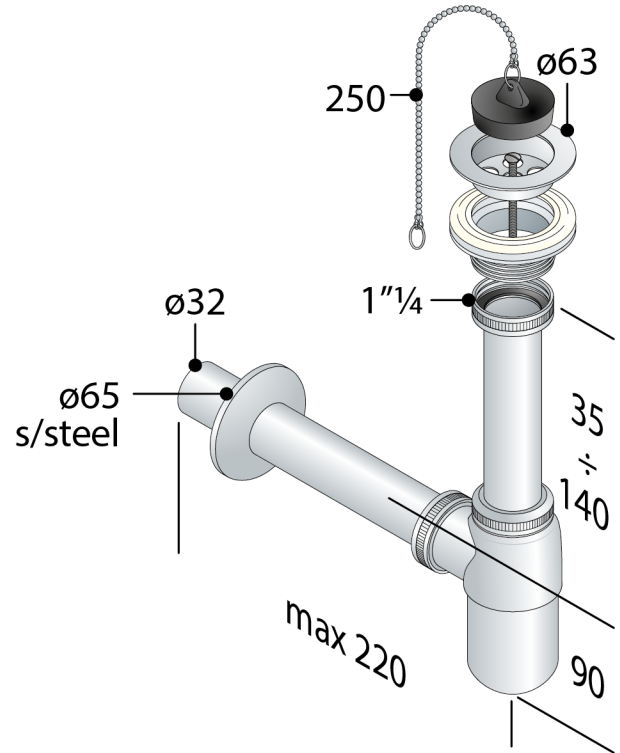

20.421.5

Siphon bouteille en laiton chromé

DESCRIZIONE DEL PRODOTTO

1. avec bonde à bouchon $\varnothing 63$
2. bouchon à chaînette perlée et anneau
3. entrée H. 120 \times 1"1/4
4. sortie L. 190 \times $\varnothing 32$
5. rosace inox $\varnothing 65$

Certifications Produit conforme aux normes européennes EN274

Mesures $\varnothing 63 \times \varnothing 32$

Débit 36

Garde d'eau 50

since 1957

OMP S.p.A.

Via XI Febbraio 18
I-25065 Lumezzane - Italy
VAT No: IT 00628500985