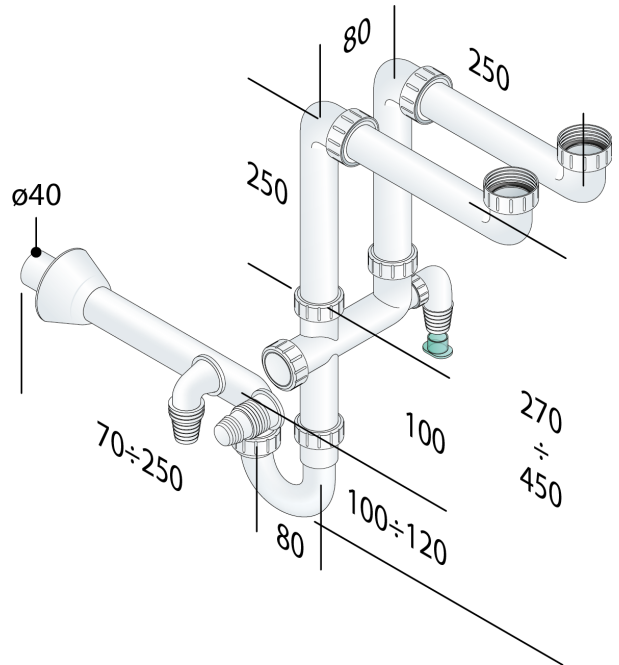

2012.454.6

Siphon en PP pour évier 2 bacs

DESCRIZIONE DEL PRODOTTO

1. entrée 250×250 × 1"½
2. 2 prises M^aL
3. sortie L. 250 × ø40
4. rosace PP ø78

Nome	Praktik
Mesures	1"½×ø40
Garde d'eau	60
Débit	67
Certifications	Produit conforme aux normes européennes EN274