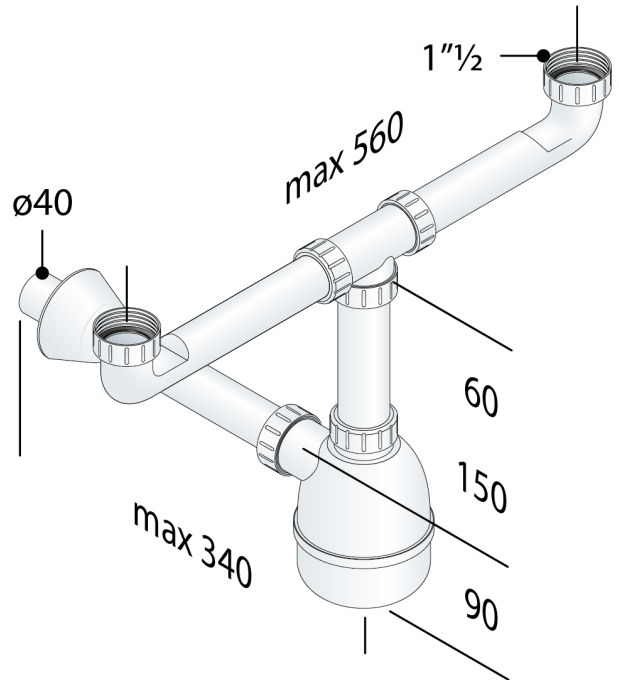

### Siphon en PP pour évier 2 bacs

#### DESCRIZIONE DEL PRODOTTO

1. entrata 120×580 × 1"½
2. senza attacchi lavatrice
3. uscita L. 300 × ø40
4. rosone PP ø78

<b>Nome</b>	Lybra
<b>Mesures</b>	1"½×ø40
<b>Garde d'eau</b>	50
<b>Débit</b>	70
<b>Certifications</b>	Produit conforme aux normes européennes EN274