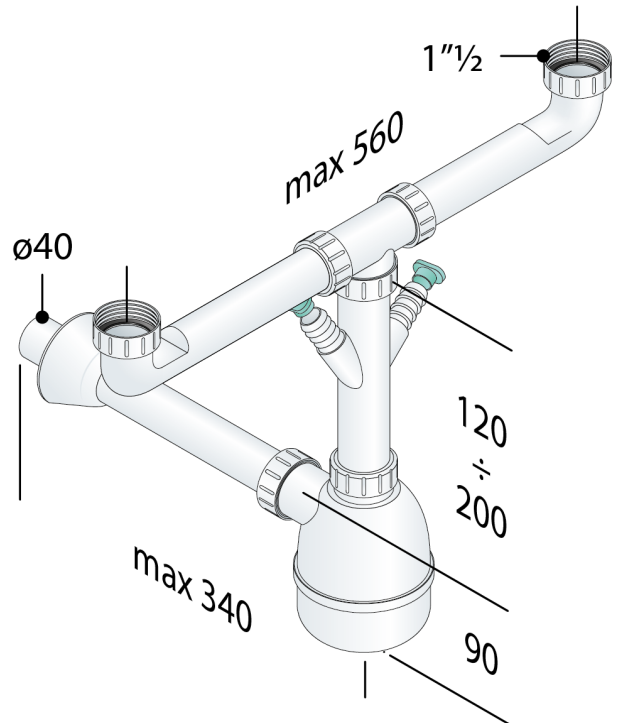

208.664.6

Siphon en PP pour évier 2 bacs

DESCRIZIONE DEL PRODOTTO

1. entrée 170×580 × 1"½
2. 2 prises MÀL
3. sortie L. 300 × ø40
4. rosace PP ø78

Nome	Lybra
Mesures	1"½×ø40
Garde d'eau	50
Débit	70
Certifications	Produit conforme aux normes européennes EN274