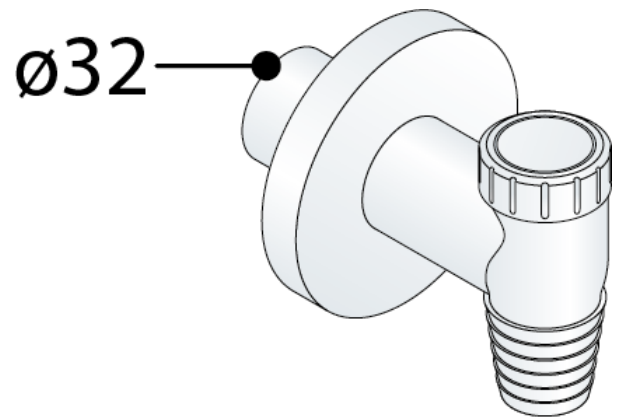

## Válvula para lavadora en PP

---

### DESCRIZIONE DEL PRODOTTO

1. conexión única
2. salida  $\varnothing 32$
3. dispositivo funcionando en todas las posiciones

---

**Medidas**

$\varnothing 32$

**OMP** S.p.A.

Via XI Febbraio 18  
I-25065 Lumezzane - Italy  
VAT No: IT 00628500985