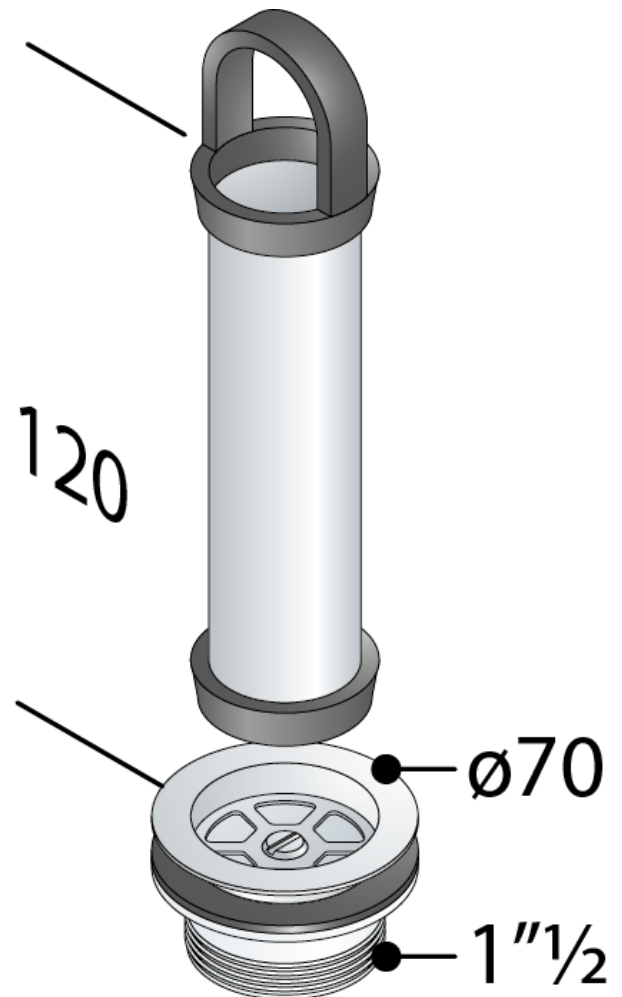

2142.400.6

Válvula rebosadero en PP para
plato ducha $\varnothing 60$

DESCRIZIONE DEL PRODOTTO

1. tubo H. 120 en latón cromado
2. rejilla acero $\varnothing 70$
3. sin sifón

Medidas $\varnothing 70 \times 1''\frac{1}{2}$

Flujo de agua 48