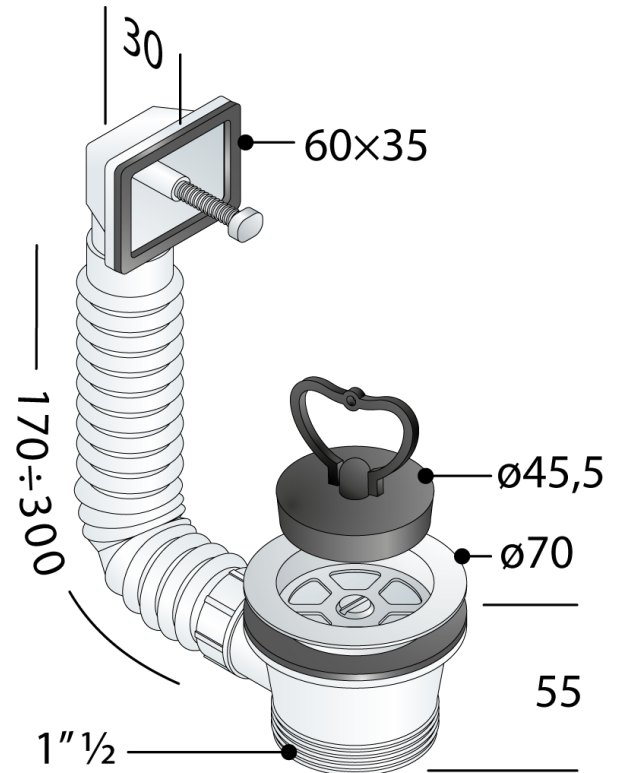

232.830.6

Piletta universale in PP per lavello con foro $\varnothing 60$

DESCRIZIONE DEL PRODOTTO

[vc_row][vc_column][vc_column_text css=""]

1. tappo con maniglia ($\varnothing 45,5$)
2. griglia inox $\varnothing 70$
3. troppo pieno rettangolare 60×35
4. senza griglia troppo pieno
5. raccordo flessibile L. max 300
6. sottoparte PP $1\frac{1}{2}$

[/vc_column_text][/vc_column][/vc_row]

Misure $\varnothing 70 \times 1\frac{1}{2}$

Portata 54

Certificazioni Prodotto conforme alla norma europea EN274

Portata del troppo pieno 15

since 1957

OMP S.p.A.

Via XI Febbraio 18
I-25065 Lumezzane - Italy
VAT No: IT 00628500985