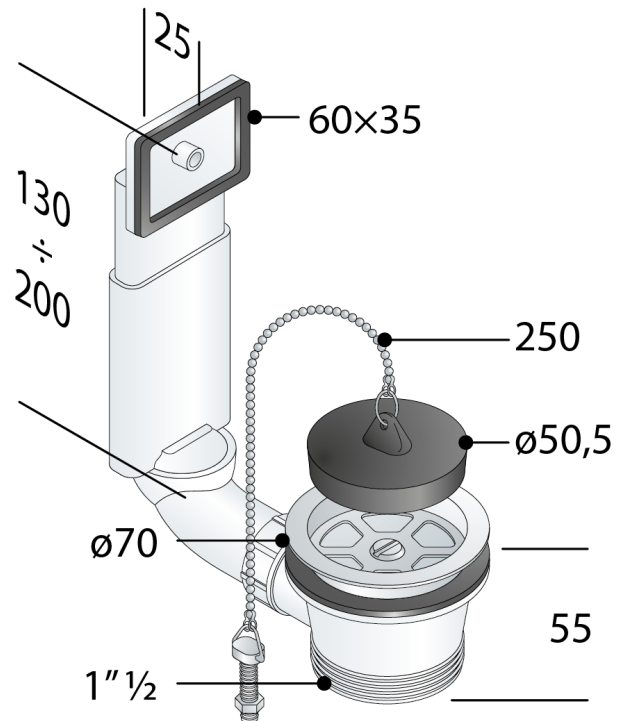

234.640.6

Bonde à bouchon en PP pour
évier avec trou $\varnothing 60$

DESCRIZIONE DEL PRODOTTO

1. bouchon avec chaînette perlée et borne
2. grille $\varnothing 70$ inox
3. trop plein rectangulaire 60×35
4. sans grille trop plein
5. raccord rigide 200×130

Mesures $\varnothing 70 \times 1''\frac{1}{2}$

Débit 54

Certifications Produit conforme aux normes
européennes EN274

**Débit de trop
plein** 17

OMP S.p.A.

Via XI Febbraio 18
I-25065 Lumezzane - Italy
VAT No: IT 00628500985