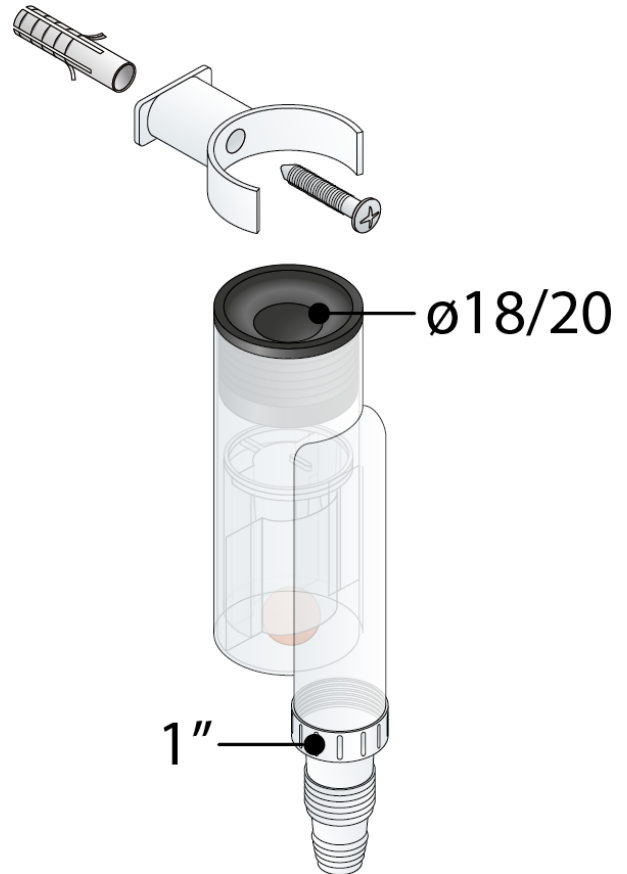

2370.162.4

Sifón para climatización en PP

DESCRIZIONE DEL PRODOTTO

1. con soporte a la pared para instalación externa
2. con manguito $\varnothing 18/20$
3. sifón extraíble
4. salida recta

Nome	Split
Medidas	$\varnothing 18/20$
Cierre hidráulico	50