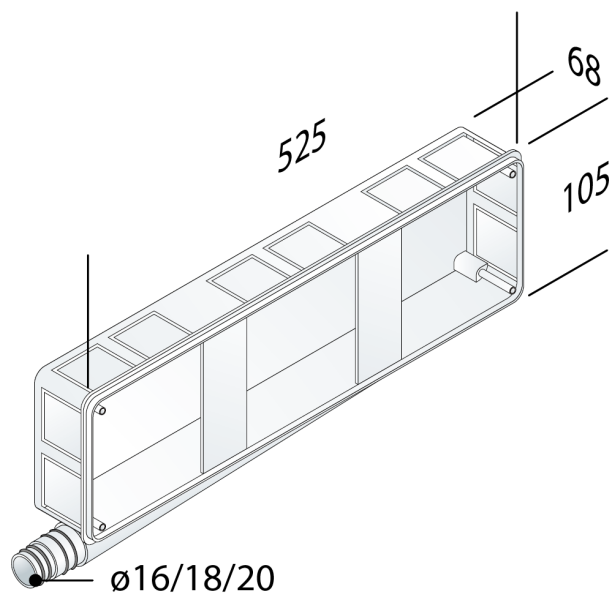

2380.120.3

Caja para empotrar en PST

DESCRIZIONE DEL PRODOTTO

1. 525×105×68
2. sin sifón
3. descarga horizontal $\varnothing 16/18/20$
4. reversibles derecha/izquierda
5. con placas de fijación

Medidas

525×105×68