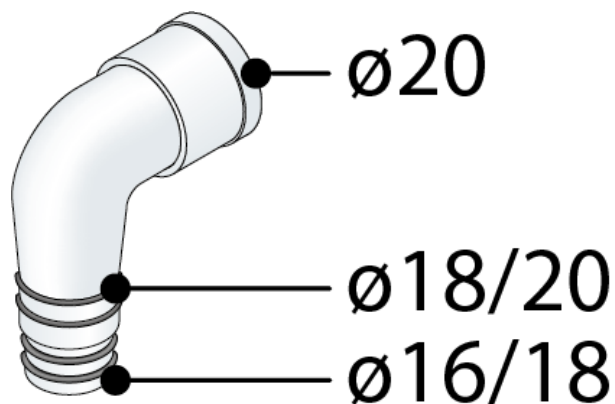

2389.700.3

Sortie coudée pour la
climatisation

DESCRIZIONE DEL PRODOTTO

1. $\varnothing 16/18/20$
 2. pour boîte d'encastrement (art. 2380)
-

Mesures $\varnothing 16/18/20$

OMP S.p.A.

Via XI Febbraio 18
I-25065 Lumezzane - Italy
VAT No: IT 00628500985