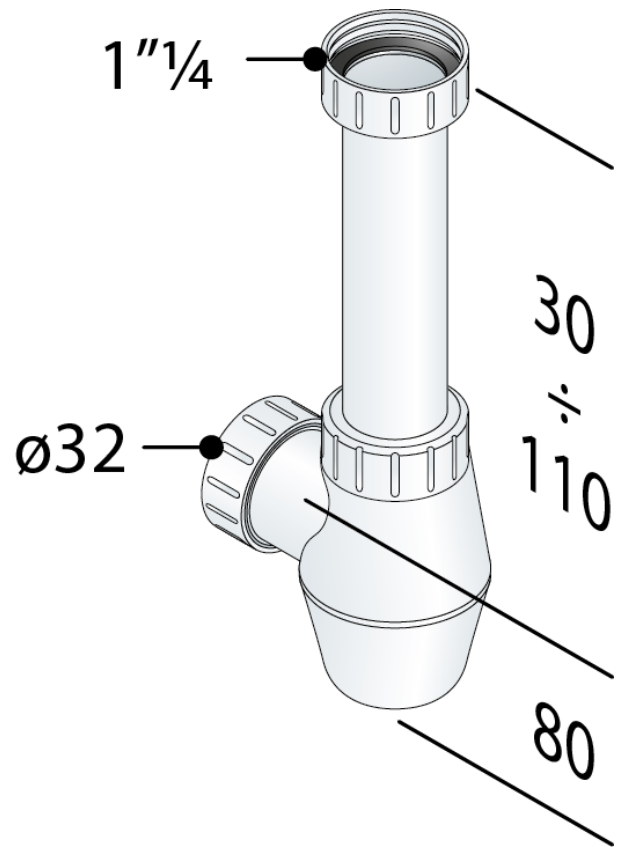

2517.400.5

Siphon bouteille en PP pour bidet

DESCRIZIONE DEL PRODOTTO

1. entrée H. 120 × 1"¼
2. sortie ø32
3. sans tube murale
4. sans rosace

Mesures 1"¼ × ø32

Débit 55

Garde d'eau 30

OMP S.p.A.