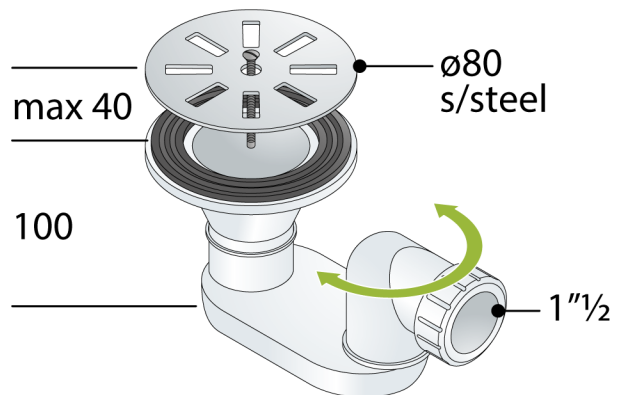

254.016.6

Piletta sifonata in PP per piatto doccia con foro $\varnothing 60$

DESCRIZIONE DEL PRODOTTO

1. griglia $\varnothing 80$ inox
2. uscita laterale 1"½
3. ingombro sotto piatto doccia 100

Nome	Sadr
Misure	$\varnothing 80 \times 1''\frac{1}{2}$
Sifonatura	40
Portata	32