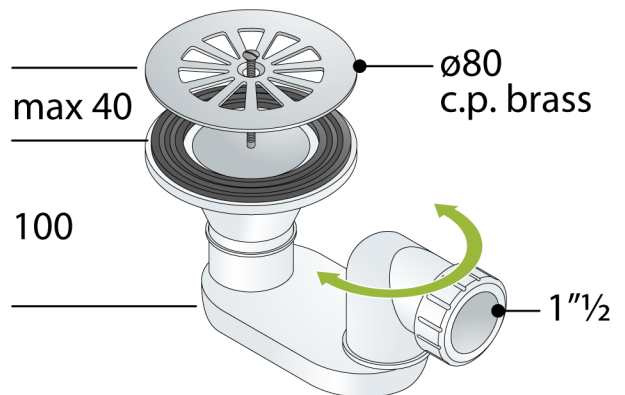

## 254.066.6

Piletta sifonata in PP per piatto doccia con foro  $\varnothing 60$

### DESCRIZIONE DEL PRODOTTO

1. griglia  $\varnothing 80$  ottone cromato
2. uscita laterale 1"½
3. ingombro sotto piatto doccia 100

<b>Nome</b>	Sadr
<b>Misure</b>	$\varnothing 80 \times 1" \frac{1}{2}$
<b>Sifonatura</b>	40
<b>Portata</b>	32