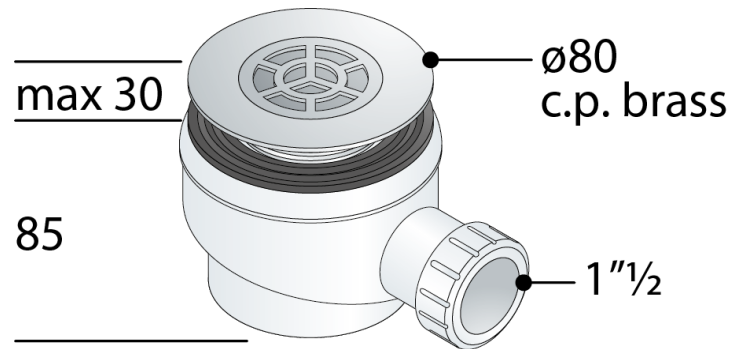

261.066.6

Piletta sifonata in PP per piatto doccia con foro $\varnothing 60$

1. griglia $\varnothing 45$ ottone cromato
2. piletta $\varnothing 80$ ottone cromato
3. uscita laterale 1"½
4. ingombro sotto piatto doccia 85

Nome	Naos
Misure	$\varnothing 80 \times 1" \frac{1}{2}$
Sifonatura	50
Portata	4l
Certificazioni	Prodotto conforme alla norma europea EN274