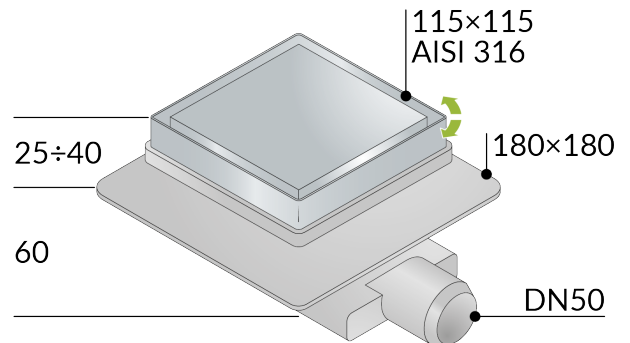

2665.492.8

Bonde de sol siphonoïde pour douche à l'italienne en ABS

DESCRIZIONE DEL PRODOTTO

[vc_row][vc_column][vc_column_text css=""]

1. cadre 115×115
2. grille à carreler 100×100
3. grille et cadre en acier inoxydable AISI316 réglable en hauteur et orientable par rapport à la direction de sortie
4. avec collerette conçue pour recevoir l'imperméabilisation
5. sans toile imperméabilisante
6. siphon hydraulique démontable pour la maintenance
7. dry-spot, point de drainage de l'eau filtrée par le revêtement
8. sortie latéral DN50 en ABS
9. hauteur du revêtement 25÷40
10. encombrement dans la chape 60

[/vc_column_text][/vc_column][/vc_row]

Nome	Tirana
Mesures	115×115×DN50
Garde d'eau	30
Débit	31

PHOTO GALLERY