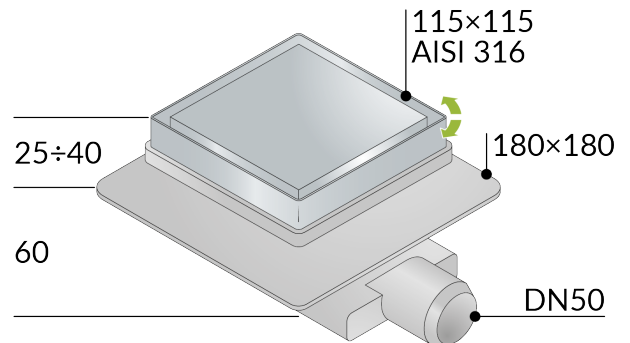

2665.592.8

ABS Badablauf für Bodengleiche Duschen

DESCRIZIONE DEL PRODOTTO

[vc_row][vc_column][vc_column_text css=""]

1. Rahmen 115×115
2. verfließbares Abdeckung 100×100
3. höhenverstellbare und in Bezug auf die Ablaufrichtung orientierbare
4. Abdeckung und Rahmen aus Edelstahl AISI 316
5. mit Flansch für Abdichtung
6. ohne Abdichtungsfolie
7. herausnehmbarer Geruchssperre zur Wartung
8. dry-Spot, Entwässerungsstelle für vom Boden gesickerest Wasse
9. ABS Seitenausgang DN50
10. Fliesen Dicke 25÷40
11. Einbauhöhe unter dem Boden 60

[/vc_column_text][/vc_column][/vc_row]

Nome Tirana dry trap

Abmessungen 115×115×DN50

Wasserdurchflussmenge 22

PHOTO GALLERY