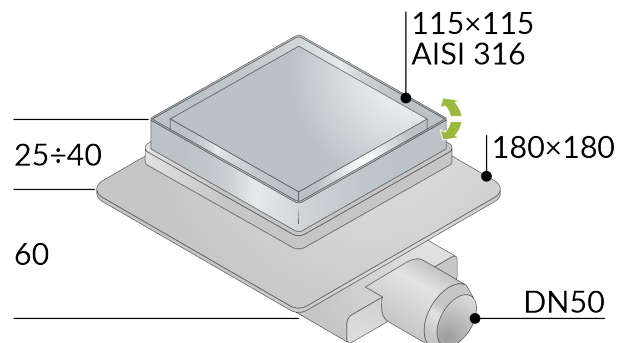

2665.592.8

Bonde de sol siphonoïde pour douche à l'italienne en ABS

DESCRIZIONE DEL PRODOTTO

[vc_row][vc_column][vc_column_text css=""]

1. cadre 115×115
2. grille à carreler 100×100
3. grille et cadre en acier inoxydable AISI316 réglable en hauteur et orientable par rapport à la direction de sortie
4. avec collerette conçue pour recevoir l'imperméabilisation
5. sans toile imperméabilisante
6. clapet anti-odeur démontable pour la maintenance
7. dry-spot, point de drainage de l'eau filtrée par le revêtement
8. sortie latéral DN50 en ABS
9. hauteur du revêtement 25÷40
10. encombrement dans la chape 60

[/vc_column_text][/vc_column][/vc_row]

Nome Tirana dry trap

Mesures 115×115×DN50

Débit 22

PHOTO GALLERY