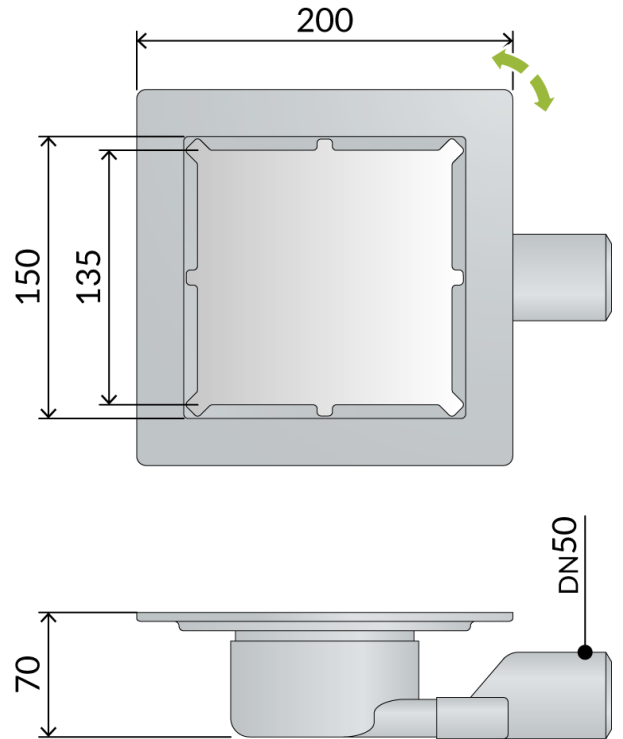

2665.608.8

Bonde de sol siphonoïde pour douche à l'italienne en ABS

DESCRIZIONE DEL PRODOTTO

1. support pour carreau 135×135
2. support pour carreau en acier inoxydable AISI316
3. bordure des carreaux 150×150 (pour réaliser la fente d'écoulement de l'eau)
4. imperméabilisation périmétrique
5. siphon hydraulique démontable pour la maintenance
6. sortie latéral DN50 en ABS
7. encombrement dans la chape H. 70
8. idéale aussi pour les installations avec surfaces en résine

- [pour plus d'informations...](#)

Nome	Tirana unseen
Mesures	150×150×DN50
Garde d'eau	30
Débit	31

OMP S.p.A.

Via XI Febbraio 18
I-25065 Lumezzane - Italy
VAT No: IT 00628500985

Office and delivery service