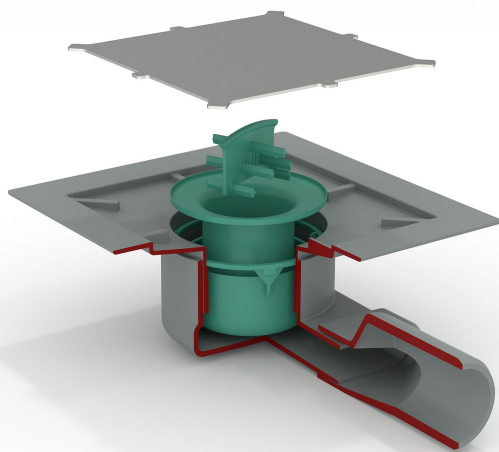

OMP S.p.A.

Via XI Febbraio 18
I-25065 Lumezzane - Italy
VAT No: IT 00628500985

Office and delivery service

Via Industriale, 14 - I-25070 Bione - Italy
+39 0365 897941
omptea.eu - info@omptea.com

PHOTO GALLERY