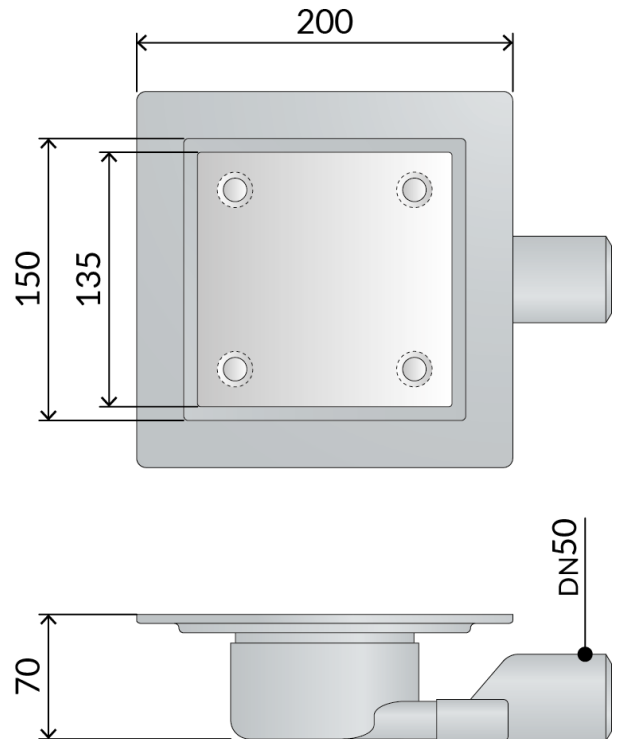

2665.608.8

Bonde de sol siphonoïde pour douche à l'italienne en ABS

DESCRIZIONE DEL PRODOTTO

[vc_row][vc_column][vc_column_text css=""]

1. support pour carreau 135×135
2. support pour carreau en acier inoxydable AISI316
3. bordure des carreaux 150×150 (pour réaliser la fente d'écoulement de l'eau)
4. imperméabilisation périmétrique
5. siphon hydraulique démontable pour la maintenance
6. sortie latéral DN50 en ABS
7. encombrement dans la chape H. 70

- [pour plus d'informations...](#)

[/vc_column_text][/vc_column][/vc_row]

Nome	Tirana unseen
Mesures	150×150×DN50
Garde d'eau	30
Débit	31

OMP S.p.A.

Via XI Febbraio 18
I-25065 Lumezzane - Italy
VAT No: IT 00628500985