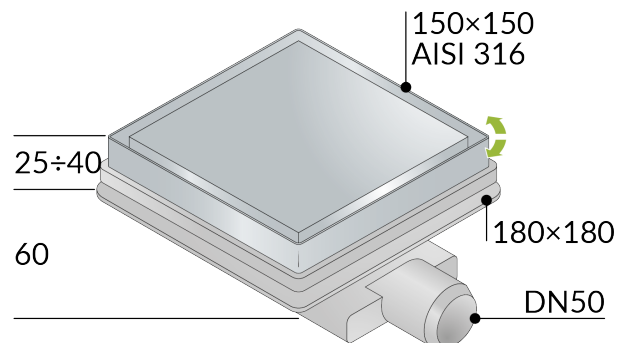

2665.692.8

ABS Badablauf für Bodengleiche Duschen

DESCRIZIONE DEL PRODOTTO

[vc_row][vc_column][vc_column_text css=""]

1. Rahmen 150×150
2. verfliesbares Abdeckung 130×130
3. höhenverstellbare und in Bezug auf die Ablaufrichtung orientierbare Abdeckung und Rahmen aus Edelstahl AISI 316
4. mit Flansch für Abdichtung
5. ohne Abdichtungsfolie
6. herausnehmbarer hydraulischer Geruchsverschluss zur Wartung
7. dry-Spot, Entwässerungsstelle für vom Boden gesickerest Wasse
8. ABS Seitenausgang DN50
9. Fliesen Dicke 25÷40
10. Einbauhöhe unter dem Boden 60

[/vc_column_text][/vc_column][/vc_row]

Nome	Tirana
Abmessungen	150×150×DN50
Wasserstandshöhe	30
Wasserdurchflussmenge	3l

PHOTO GALLERY