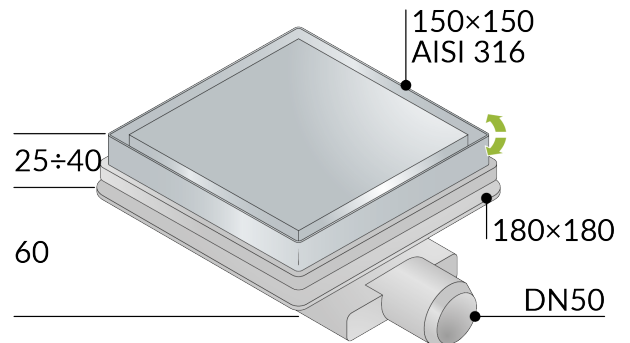

2665.692.8

Bonde de sol siphonoïde pour douche à l'italienne en ABS

DESCRIZIONE DEL PRODOTTO

[vc_row][vc_column][vc_column_text css=""]

1. cadre 150×150
2. grille à carreler 130×130
3. grille et cadre en acier inoxydable AISI316 réglable en hauteur et orientable par rapport à la direction de sortie
4. avec collerette conçue pour recevoir l'imperméabilisation
5. sans toile imperméabilisante
6. siphon hydraulique démontable pour la maintenance
7. dry-spot, point de drainage de l'eau filtrée par le revêtement
8. sortie latéral DN50 en ABS
9. hauteur du revêtement 25÷40
10. encombrement dans la chape 60

[/vc_column_text][/vc_column][/vc_row]

Nome	Tirana
Mesures	150×150×DN50
Garde d'eau	30
Débit	31

PHOTO GALLERY