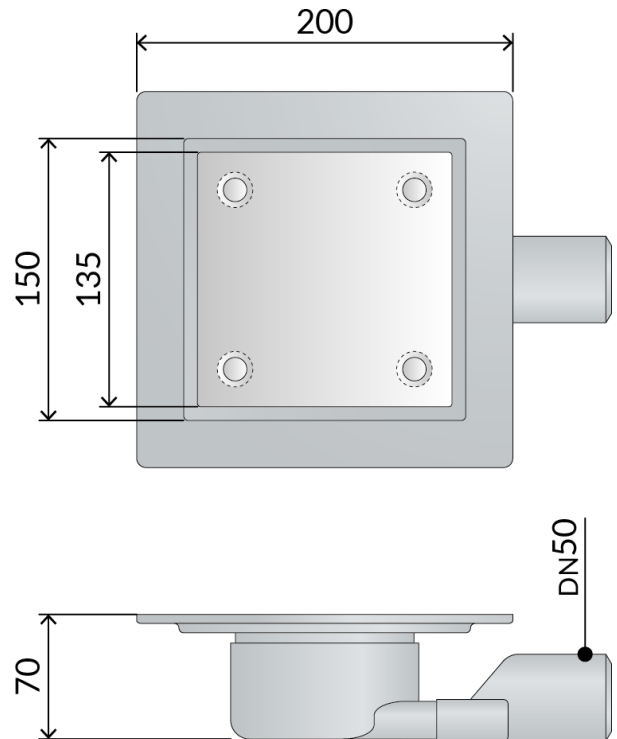

### Bonde de sol siphonoïde pour douche à l'italienne en ABS

#### DESCRIZIONE DEL PRODOTTO

[vc\_row][vc\_column][vc\_column\_text css=""]

1. support pour carreau 135×135
2. support pour carreau en acier inoxydable AISI316
3. bordure des carreaux 150×150 (pour réaliser la fente d'écoulement de l'eau)
4. imperméabilisation périmétrique
5. clapet anti-odeur démontable pour la maintenance
6. sortie latéral DN50 en ABS
7. encombrement dans la chape H. 70

- [pour plus d'informations...](#)

[/vc\_column\_text][/vc\_column][/vc\_row]

<b>Nome</b>	Tirana unseen
<b>Mesures</b>	150×150×DN50
<b>Débit</b>	22

**OMP** S.p.A.

Via XI Febbraio 18  
I-25065 Lumezzane - Italy  
VAT No: IT 00628500985