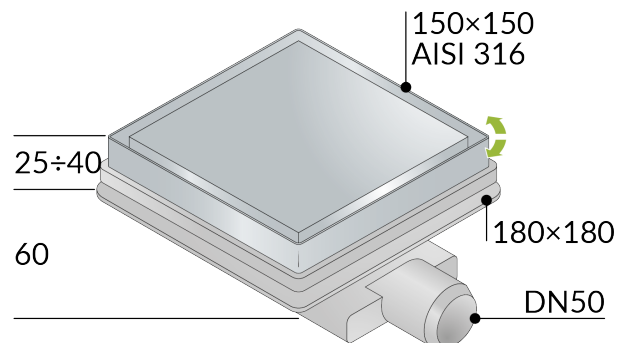

### ABS Badablauf für Bodengleiche Duschen

#### DESCRIZIONE DEL PRODOTTO

[vc\_row][vc\_column][vc\_column\_text css=""]

1. Rahmen 150×150
2. verfliesbares Abdeckung 130×130
3. höhenverstellbare und in Bezug auf die Ablaufrichtung orientierbare Abdeckung und Rahmen aus Edelstahl AISI 316
4. mit Flansch für Abdichtung
5. ohne Abdichtungsfolie
6. herausnehmbarer Geruchssperre zur Wartung
7. dry-Spot, Entwässerungsstelle für vom Boden gesickerest Wasse
8. ABS Seitenausgang DN50
9. Fliesen Dicke 25÷40
10. Einbauhöhe unter dem Boden 60

[/vc\_column\_text][/vc\_column][/vc\_row]

**Nome** Tirana dry trap

**Abmessungen** 150×150×DN50

**Wasserdurchflussmenge** 3l

PHOTO GALLERY