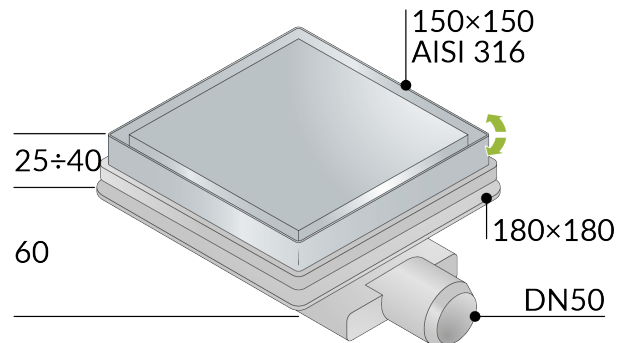

### Bonde de sol siphonoïde pour douche à l'italienne en ABS

#### DESCRIZIONE DEL PRODOTTO

[vc\_row][vc\_column][vc\_column\_text css=""]

1. cadre 150×150
2. grille à carreler 130×130
3. grille et cadre en acier inoxydable AISI316 réglable en hauteur et orientable par rapport à la direction de sortie
4. avec collerette conçue pour recevoir l'imperméabilisation
5. sans toile imperméabilisante
6. clapet anti-odeur démontable pour la maintenance
7. dry-spot, point de drainage de l'eau filtrée par le revêtement
8. sortie latéral DN50 en ABS
9. hauteur du revêtement 25÷40
10. encombrement dans la chape 60

[/vc\_column\_text][/vc\_column][/vc\_row]

**Nome** Tirana dry trap

**Mesures** 150×150×DN50

**Débit** 3l

PHOTO GALLERY