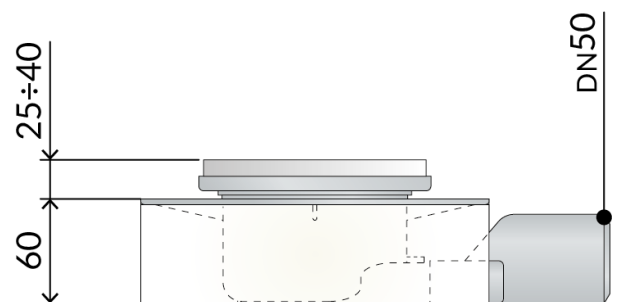

2755.402.8

Bonde de sol siphonide pour douche à l'italienne en ABS

DESCRIZIONE DEL PRODOTTO

[vc_row][vc_column][vc_column_text css=""]

1. cadre 115×115
2. grille à carreler 100×100
3. grille et cadre en acier inoxydable AISI316 réglable en hauteur et orientable par rapport à la direction de sortie
4. imperméabilisation périmétrique
5. siphon hydraulique démontable pour la maintenance
6. base en EPS pour le logement du siphon et l'insonorisation
7. couvercle de protection pour chantier
8. dry-spot, point de drainage de l'eau filtrée par le revêtement
9. sortie latéral DN50 en ABS
10. hauteur du revêtement 25÷40
11. encombrement dans la chape 60

[/vc_column_text][/vc_column][/vc_row]

Nome	Tirana evo
Misura-HM	60
Misura-HT	25÷40
Débit	31
Garde d'eau	30
Mesures	115×115×DN50

PHOTO GALLERY