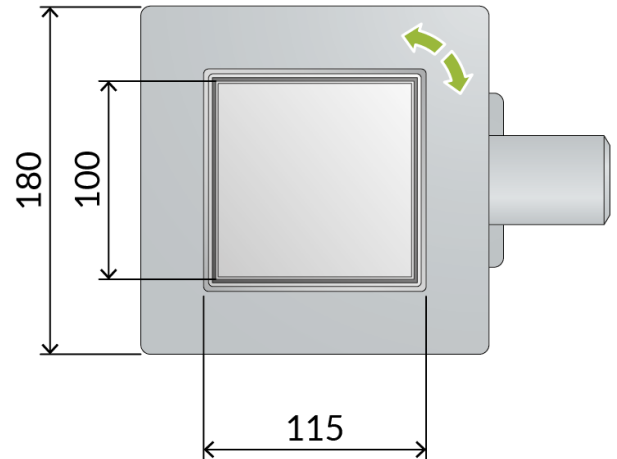

2755.402.8

Bonde de sol siphonide pour douche à l'italienne en ABS

DESCRIZIONE DEL PRODOTTO

[vc_row][vc_column][vc_column_text css=""]

1. cadre 115×115
2. grille à carreler 100×100
3. grille et cadre en acier inoxydable AISI316 réglable en hauteur et orientable par rapport à la direction de sortie
4. imperméabilisation périmétrique
5. siphon hydraulique démontable pour la maintenance
6. base en EPS pour le logement du siphon et l'insonorisation
7. couvercle de protection pour chantier
8. dry-spot, point de drainage de l'eau filtrée par le revêtement
9. sortie latéral DN50 en ABS
10. hauteur du revêtement 25÷40
11. encombrement dans la chape 60

[/vc_column_text][/vc_column][/vc_row]

Nome	Tirana evo
Misura-HM	60
Misura-HT	25÷40
Débit	31
Garde d'eau	30
Mesures	115×115×DN50

PHOTO GALLERY