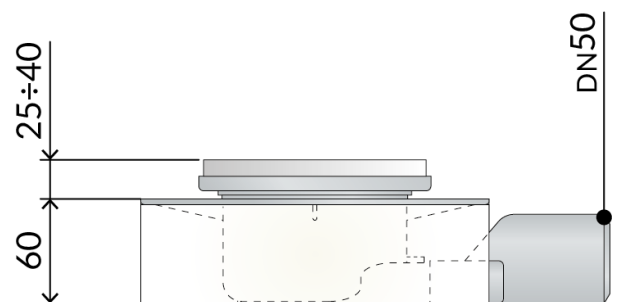

### Bonde de sol siphonide pour douche à l'italienne en ABS

#### DESCRIZIONE DEL PRODOTTO

[vc\_row][vc\_column][vc\_column\_text css=""]

1. cadre 115×115
2. grille à carreler 100×100
3. grille et cadre en acier inoxydable AISI316 réglable en hauteur et orientable par rapport à la direction de sortie
4. imperméabilisation périmétrique
5. clapet anti-odeur démontable pour la maintenance
6. base en EPS pour le logement du siphon et l'insonorisation
7. couvercle de protection pour chantier
8. dry-spot, point de drainage de l'eau filtrée par le revêtement
9. sortie latéral DN50 en ABS
10. hauteur du revêtement 25÷40
11. encombrement dans la chape 60

[/vc\_column\_text][/vc\_column][/vc\_row]

<b>Nome</b>	Tirana evo dry trap
<b>Misura-HM</b>	60
<b>Misura-HT</b>	25÷40
<b>Débit</b>	22
<b>Mesures</b>	115×115×DN50

PHOTO GALLERY