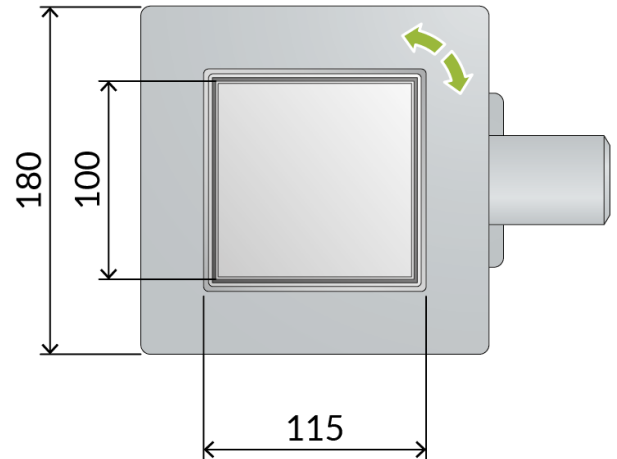

#### DESCRIZIONE DEL PRODOTTO

[vc\_row][vc\_column][vc\_column\_text css=""]

1. cadre 115×115
2. grille à carreler 100×100
3. grille et cadre en acier inoxydable AISI316 réglable en hauteur et orientable par rapport à la direction de sortie
4. imperméabilisation périmétrique
5. clapet anti-odeur démontable pour la maintenance
6. base en EPS pour le logement du siphon et l'insonorisation
7. couvercle de protection pour chantier
8. dry-spot, point de drainage de l'eau filtrée par le revêtement
9. sortie latéral DN50 en ABS
10. hauteur du revêtement 25÷40
11. encombrement dans la chape 60

[/vc\_column\_text][/vc\_column][/vc\_row]

<b>Nome</b>	Tirana evo dry trap
<b>Misura-HM</b>	60
<b>Misura-HT</b>	25÷40
<b>Débit</b>	22
<b>Mesures</b>	115×115×DN50

PHOTO GALLERY