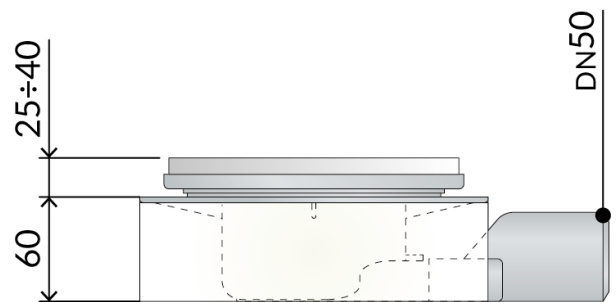

2755.602.8

Bonde de sol siphonoïde pour douche à l'italienne en ABS

DESCRIZIONE DEL PRODOTTO

[vc_row][vc_column][vc_column_text css=""]

1. cadre 150×150
2. grille à carreler 130×130
3. grille et cadre en acier inoxydable AISI316 réglable en hauteur et orientable par rapport à la direction de sortie
4. imperméabilisation périmétrique
5. siphon hydraulique démontable pour la maintenance
6. base en EPS pour le logement du siphon et l'insonorisation
7. couvercle de protection pour chantier
8. dry-spot, point de drainage de l'eau filtrée par le revêtement
9. sortie latéral DN50 en ABS
10. hauteur du revêtement 25÷40
11. encombrement dans la chape 60

[/vc_column_text][/vc_column][/vc_row]

Nome	Tirana evo
Misura-HM	60
Misura-HT	25÷40
Débit	31
Garde d'eau	30
Mesures	150×150 × DN50

PHOTO GALLERY