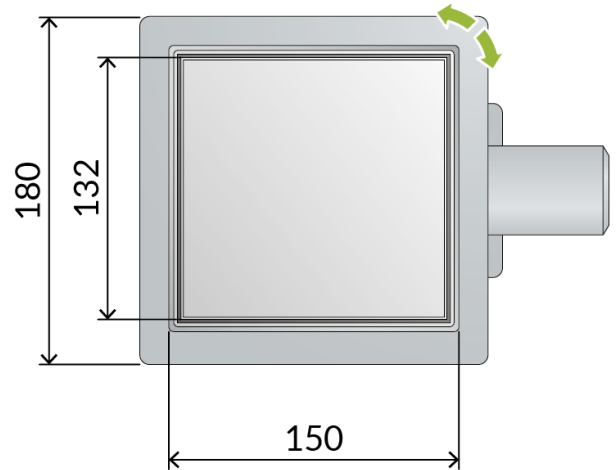

2755.602.8

Bonde de sol siphonoïde pour douche à l'italienne en ABS

DESCRIZIONE DEL PRODOTTO

[vc_row][vc_column][vc_column_text css=""]

1. cadre 150×150
2. grille à carreler 130×130
3. grille et cadre en acier inoxydable AISI316 réglable en hauteur et orientable par rapport à la direction de sortie
4. imperméabilisation périmétrique
5. siphon hydraulique démontable pour la maintenance
6. base en EPS pour le logement du siphon et l'insonorisation
7. couvercle de protection pour chantier
8. dry-spot, point de drainage de l'eau filtrée par le revêtement
9. sortie latéral DN50 en ABS
10. hauteur du revêtement 25÷40
11. encombrement dans la chape 60

[/vc_column_text][/vc_column][/vc_row]

Nome	Tirana evo
Misura-HM	60
Misura-HT	25÷40
Débit	31
Garde d'eau	30
Mesures	150×150 × DN50

PHOTO GALLERY