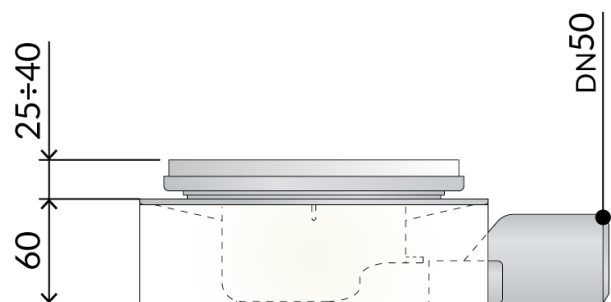

### ABS Badablauf für Bodengleiche Duschen

#### DESCRIZIONE DEL PRODOTTO

[vc\_row][vc\_column][vc\_column\_text css=""]

1. Rahmen 150×150
2. verfließbares Abdeckung 130×130
3. höhenverstellbare und in Bezug auf die Ablaufrichtung orientierbare Abdeckung und Rahmen aus Edelstahl AISI 316
4. perimetrische Abdichtung des Ablaufs
5. herausnehmbarer Geruchssperre zur Wartung
6. EPS-Sockel für Siphongehäuse und Schallschutz
7. Deckel/Schutz für die Baustelle
8. dry-Spot, Entwässerungsstelle für vom Boden gesickerest Wasse
9. ABS Seitenausgang DN50
10. Fliesen Dicke 25÷40
11. Einbauhöhe unter dem Boden 60

[/vc\_column\_text][/vc\_column][/vc\_row]

<b>Nome</b>	Tirana evo dry trap
<b>Misura-HM</b>	60
<b>Misura-HT</b>	25÷40
<b>Wasserdurchflussmenge</b>	22
<b>Abmessungen</b>	150×150 × DN50

PHOTO GALLERY