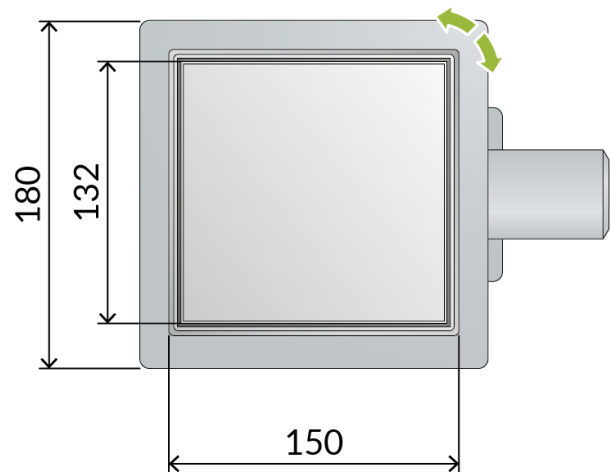

### ABS Badablauf für Bodengleiche Duschen

#### DESCRIZIONE DEL PRODOTTO

[vc\_row][vc\_column][vc\_column\_text css=""]

1. Rahmen 150×150
2. verfließbares Abdeckung 130×130
3. höhenverstellbare und in Bezug auf die Ablaufrichtung orientierbare Abdeckung und Rahmen aus Edelstahl AISI 316
4. perimetrische Abdichtung des Ablaufs
5. herausnehmbarer Geruchssperre zur Wartung
6. EPS-Sockel für Siphongehäuse und Schallschutz
7. Deckel/Schutz für die Baustelle
8. dry-Spot, Entwässerungsstelle für vom Boden gesickerest Wasse
9. ABS Seitenausgang DN50
10. Fliesen Dicke 25÷40
11. Einbauhöhe unter dem Boden 60

[/vc\_column\_text][/vc\_column][/vc\_row]

<b>Nome</b>	Tirana evo dry trap
<b>Misura-HM</b>	60
<b>Misura-HT</b>	25÷40
<b>Wasserdurchflussmenge</b>	22
<b>Abmessungen</b>	150×150 × DN50

PHOTO GALLERY