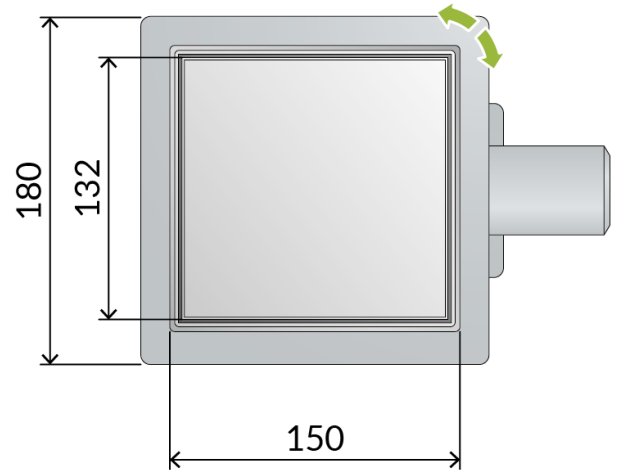

2755.702.8

Bonde de sol siphonide pour douche à l'italienne en ABS

DESCRIZIONE DEL PRODOTTO

[vc_row][vc_column][vc_column_text css=""]

1. cadre 150×150
2. grille à carreler 130×130
3. grille et cadre en acier inoxydable AISI316 réglable en hauteur et orientable par rapport à la direction de sortie
4. imperméabilisation périmétrique
5. clapet anti-odeur démontable pour la maintenance
6. base en EPS pour le logement du siphon et l'insonorisation
7. couvercle de protection pour chantier
8. dry-spot, point de drainage de l'eau filtrée par le revêtement
9. sortie latéral DN50 en ABS
10. hauteur du revêtement 25÷40
11. encombrement dans la chape 60

[/vc_column_text][/vc_column][/vc_row]

Nome	Tirana evo dry trap
Misura-HM	60
Misura-HT	25÷40
Débit	22
Mesures	150×150 × DN50

PHOTO GALLERY