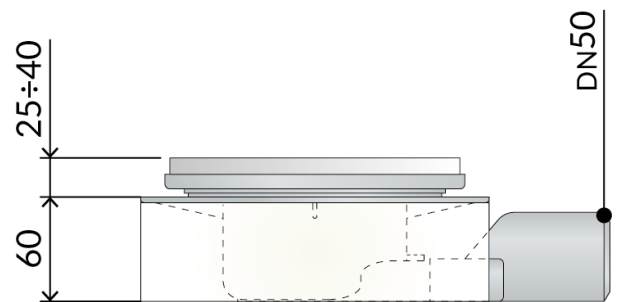

2755.702.8

Bonde de sol siphonide pour douche à l'italienne en ABS

DESCRIZIONE DEL PRODOTTO

[vc_row][vc_column][vc_column_text css=""]

1. cadre 150×150
2. grille à carreler 130×130
3. grille et cadre en acier inoxydable AISI316 réglable en hauteur et orientable par rapport à la direction de sortie
4. imperméabilisation périmétrique
5. clapet anti-odeur démontable pour la maintenance
6. base en EPS pour le logement du siphon et l'insonorisation
7. couvercle de protection pour chantier
8. dry-spot, point de drainage de l'eau filtrée par le revêtement
9. sortie latéral DN50 en ABS
10. hauteur du revêtement 25÷40
11. encombrement dans la chape 60

[/vc_column_text][/vc_column][/vc_row]

Nome	Tirana evo dry trap
Misura-HM	60
Misura-HT	25÷40
Débit	22
Mesures	150×150 × DN50

PHOTO GALLERY