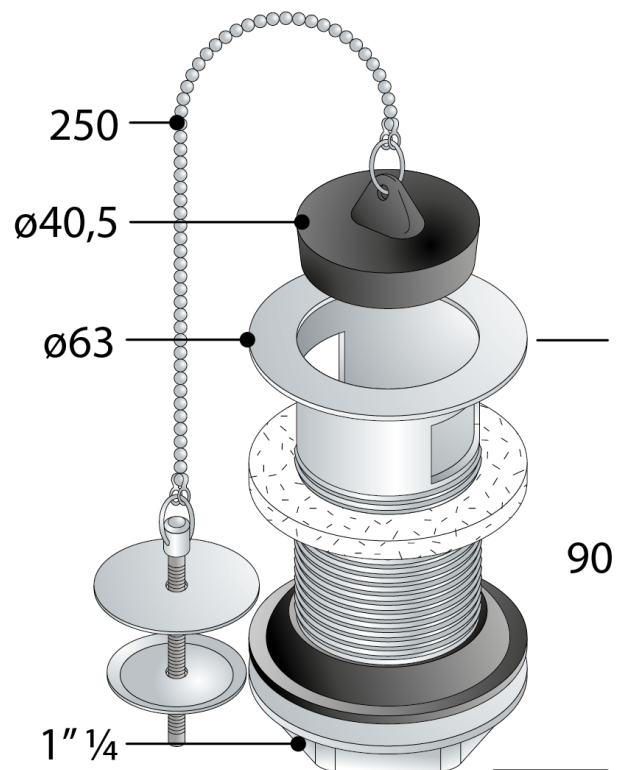

30.124.5

Piletta in ottone cromato

DESCRIZIONE DEL PRODOTTO

1. tappo con catena e copriforo
2. griglia $\varnothing 63$
3. piletta H. 90 $\times$ 1" $\frac{1}{4}$
4. controdado H. 8
5. con troppo pieno

Misure $\varnothing 63 \times 1" \frac{1}{4}$

Portata 42

Certificazioni Prodotto conforme alla norma europea EN274