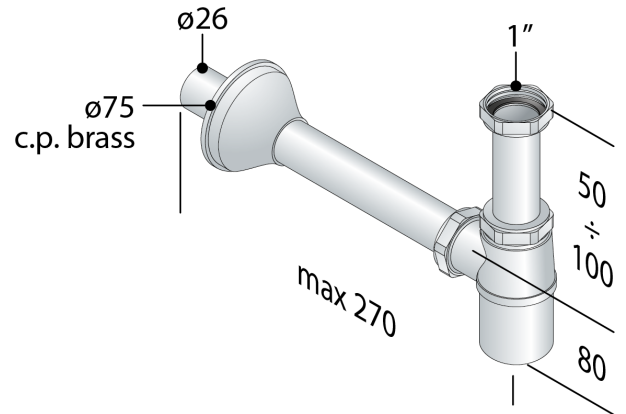

### Siphon bouteille en laiton chromé

#### DESCRIZIONE DEL PRODOTTO

1. entrée H. 75 × 1"
2. sortie L. 250 ×  $\varnothing$ 26
3. rosace laiton  $\varnothing$ 75

**Mesures** 1"× $\varnothing$ 26

**Nome** Europa

**Garde d'eau** 50

**OMP** S.p.A.