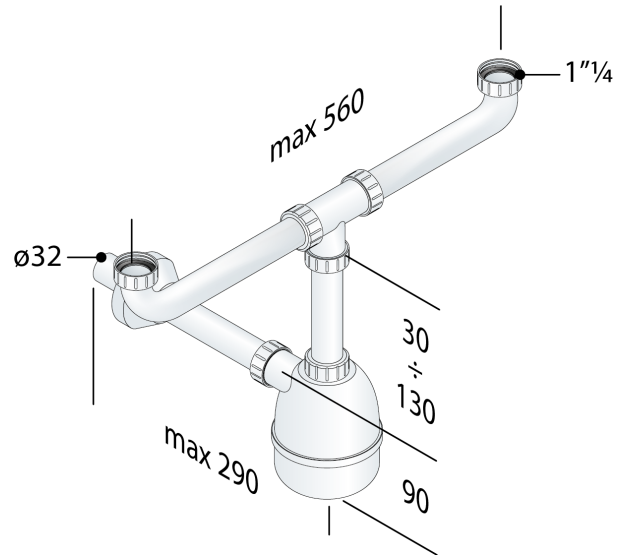

3201.444.5

PP trap for double sink

DESCRIZIONE DEL PRODOTTO

1. inlet H. 120×560 × 1"¼
2. without hose connections
3. outlet L. 250 × ø32
4. PP flange ø78

Name Fiasco

Measure 1"¼ × ø32

Water seal 50

Water volume 57